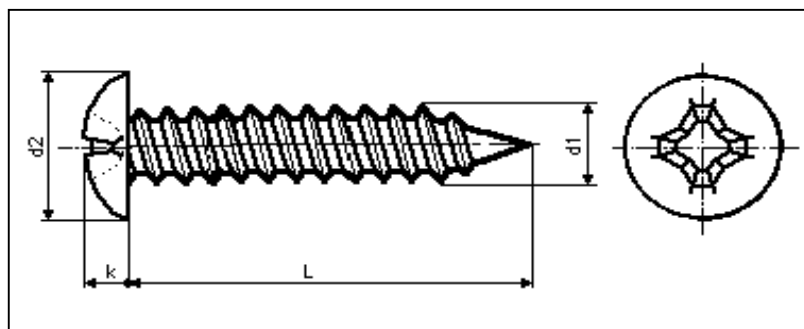

## Viti autofilettanti a testa mezza tonda con impronta a croce

*Cross recessed mushroom head tapping screws*

*Vis à tôle à tête bombée avec empreinte cruciforme*

*Linsen-Blechschauben mit Kreuzschlitz*

Impronta tipo H

<b>d1</b>	<b>4,2</b>	<b>4,8</b>	<b>5,5</b>
<b>d2</b>	<b>9,7</b>	<b>11,4</b>	<b>13</b>
<b>k</b>	<b>2,6</b>	<b>3</b>	<b>3,4</b>
<b>L</b>			
<b>9,5</b>	1,37	2,04	
<b>13</b>	1,65	2,57	3,90
<b>16</b>	1,85	2,78	4,27
<b>19</b>	2,05	3,10	4,63
<b>25</b>		3,70	5,27
<b>32</b>		4,37	6,30
<b>38</b>		5,00	6,94
<b>50</b>		6,18	8,40
<b>N° ISO</b>	<b>8</b>	<b>10</b>	<b>12</b>